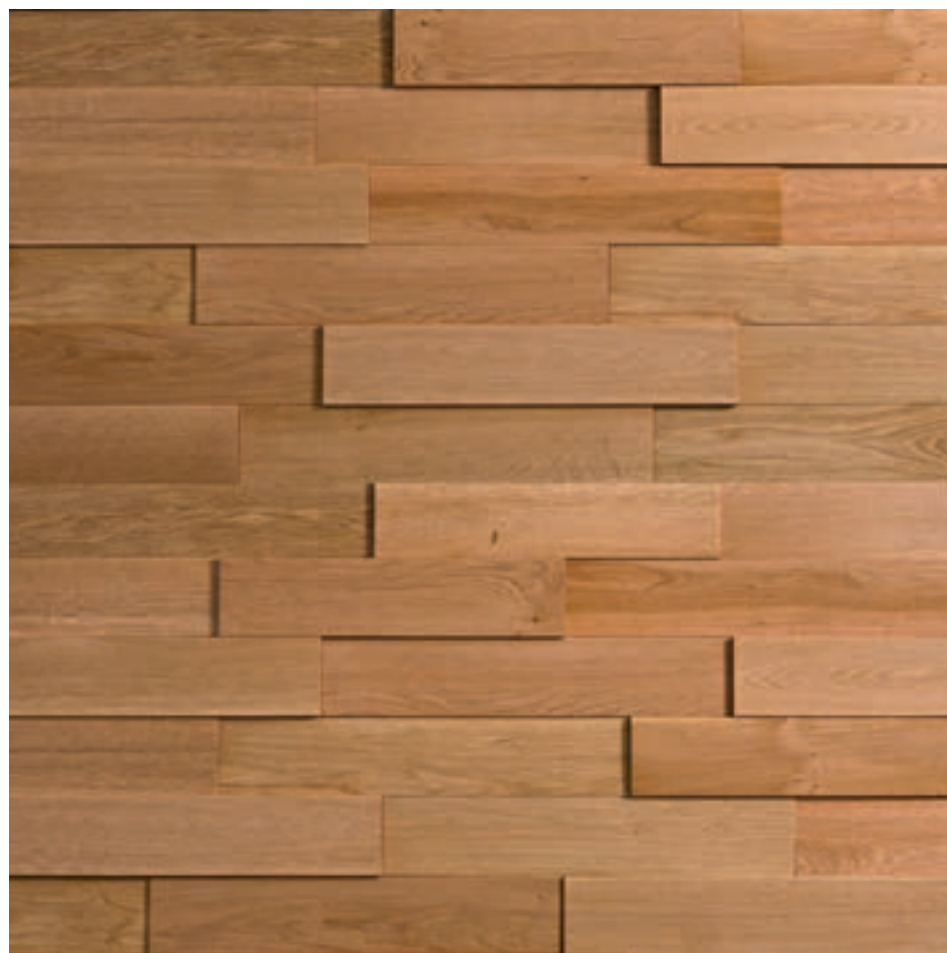

IDEAL
LEGNO

BOISERIE

SPECIALI SU MISURA
ROVERE / OAK